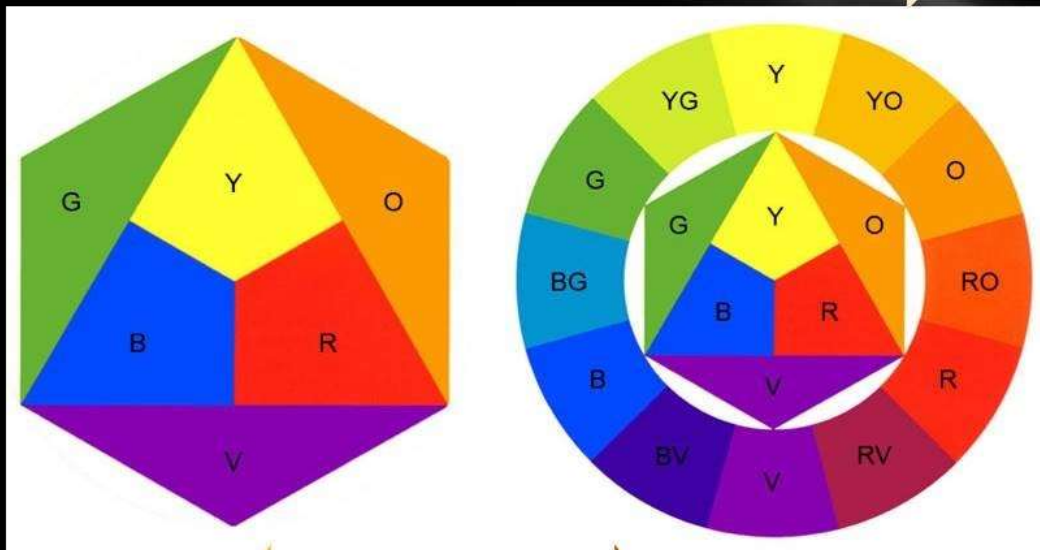

වර්ණ -

DIMMER BOARD

ආලෝක පාලන පුවරුව

රංගාලෝකය

අනුශාංගික
කලාවකි

ආහාර්ය
අභිනයට
අයත් වේ.

වේදිකා පසුකල
රංග මෙවලම්
අංගරචනා
වෙස්මොස්තර
නළුවාගේ
රූපනය
මැනවින්
ප්‍රේක්ෂකයාට
දාශ්‍යමාන වීමට
රංගාලෝකය
වැදගත් වේ

LED COLOUR WASH